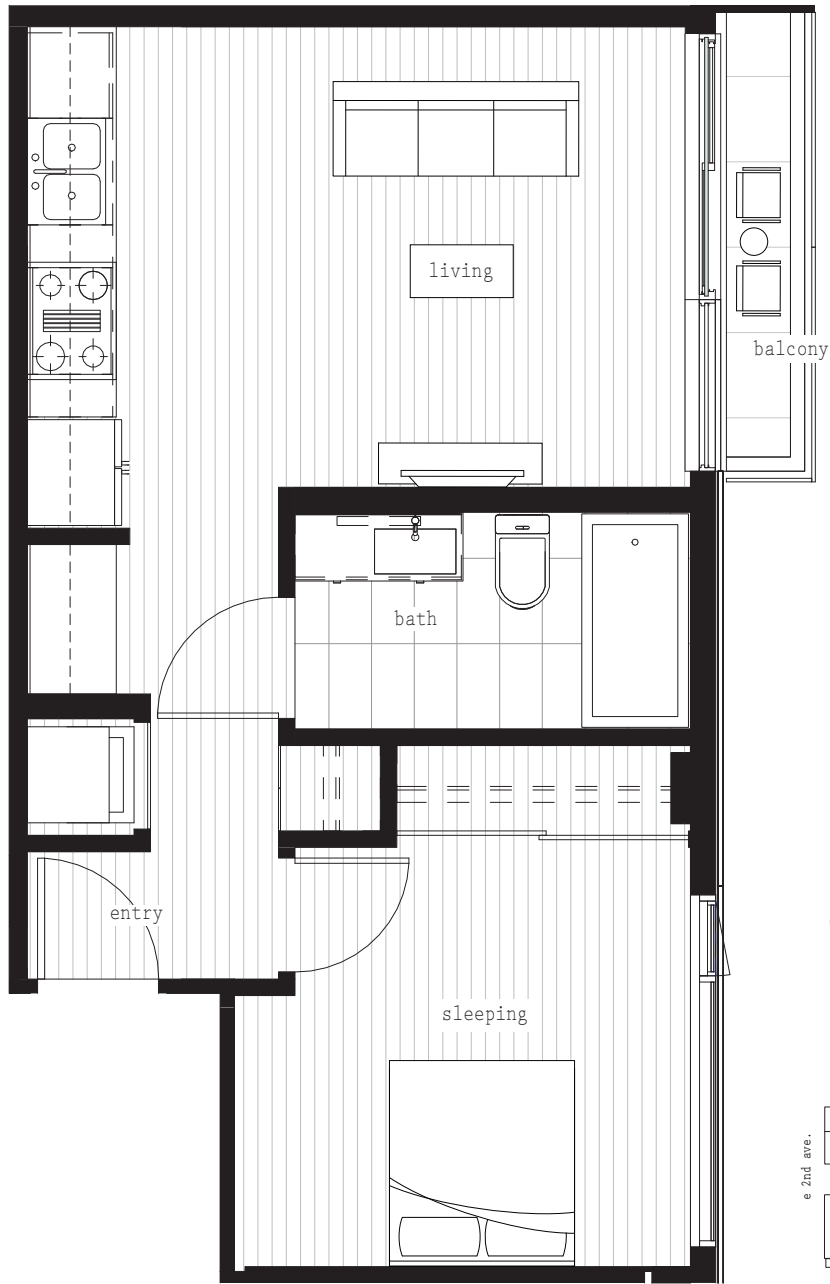

## 1 bedroom

interior: 465 sq. ft.

exterior: 17 sq. ft.

312  
412  
512  
610

level 3 to 5

[rentevan.com](http://rentevan.com)